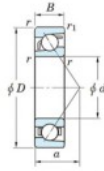

Kogellager enkele rij 7021-B-FY-JTEKT - 7021-B-FY-JTEKT

<https://www.123kogellager.be/kogellager-behuizing/kogellager/enkele-rij/7021-b-fy-jtekt>

Boundary dimensions

Single row angular bearing

Bearing No.	Boundary dimensions(mm)						Basic load ratings(kN)		Fatigue load limit(kN)		factor	Limiting speeds(min-1) (Grease lub.)
	d	D	B	r1(mm)	r2(mm)	Cr	C0r	Cu	C0u			
7021B FY	105	160	26	2	1	89.2	73.8	3.3	-	-	3300	

PRODUCTKENMERKEN

Merk	JTEKT
N° Ean13	3616060642554
Binnendiameter	105 mm
Buitendiameter	160 mm
Dikte	26 mm
Grenstoerental	3300 rpm
Dynamische belasting	89.2 kN
Statische belasting	73.8 kN
Verpakking	1

contact@123kogellager.be