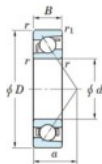

Kogellager enkele rij 7922-C-FY-JTEKT - 7922-C-FY-JTEKT

<https://www.123kogellager.be/kogellager-behuizing/kogellager/enkele-rij/7922-c-fy-jtekt>

Boundary dimensions

Single row angular bearing

Bearing No.	Boundary dimensions(mm)					Basic load ratings(kN)		Fatigue load limit(kN)		factor	Limiting speeds(min-1) (Grease lub.)
	d	D	B	r(max)	r1(max)	Cr	Cor	Cu	10		
7922C FY	110	150	20	1.1	0.6	72.2	64.4	2.95	16.5		6400

PRODUCTKENMERKEN

Merk	JTEKT
N° Ean13	3616060642660
Binnendiameter	110 mm
Buitendiameter	150 mm
Dikte	20 mm
Grenstoerental	6400 rpm
Dynamische belasting	72.2 kN
Statische belasting	64.4 kN
Verpakking	1

contact@123kogellager.be