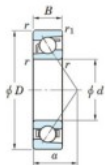

Kogellager enkele rij HAR-022-C-JTEKT - HAR-022-C-JTEKT

<https://www.123kogellager.be/kogellager-behuizing/kogellager/enkele-rij/har-022-c-jtekt>

Boundary dimensions

Bearing No.	Boundary dimensions(mm)					Basic load ratings(kN)		Fatigue load limit(kN)		factor	Limiting speeds(min-1) (Grease lub.)
	d	D	B	r(max)	r1(max)	Cr	Cor	Cu	fu		
HAR022C	110	170	28	2	1	-	37	-	8.5	7500	

PRODUCTKENMERKEN

Merk	JTEKT
N° Ean13	3616060642677
Binnendiameter	110 mm
Binnendiameter	4.331" inch
Buitendiameter	170 mm
Buitendiameter	6.693" inch
Dikte	28 mm
Dikte	1.102" inch
Grenstoerental	7500 rpm
Statische belasting	37 kN
Verpakking	1