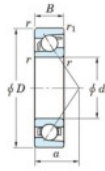

## Kogellager enkele rij 7022-B-FY-JTEKT - 7022-B-FY-JTEKT

<https://www.123kogellager.be/kogellager-behuizing/kogellager/enkele-rij/7022-b-fy-jtekt>

Boundary dimensions

Single row angular bearing

Bearing No.	Boundary dimensions(mm)					Basic load ratings(kN)		Fatigue load	factor	Limiting
	d	D	B	r(mm)	r1(mm)	Cr	C0r	Cu	f0	speeds(min-1) Grease lub.
7022B FY	110	170	28	2	1	103	83.7	3.75	-	3100

## PRODUCTKENMERKEN

Merk	JTEKT
N° Ean13	3616060642684
Binnendiameter	110 mm
Buitendiameter	170 mm
Dikte	28 mm
Grenstoerental	3100 rpm
Dynamische belasting	103 kN
Statische belasting	83.7 kN
Verpakking	1