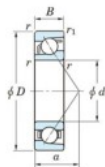

Kogellager enkele rij 7022-B-FY-JTEKT - 7022-B-FY-JTEKT

<https://www.123kogellager.be/kogellager-behuizing/kogellager/enkele-rij/7022-b-fy-jtekt>

Boundary dimensions

Single row angular bearing

Bearing No.	Boundary dimensions(mm)					Basic load ratings(kN)		Fatigue load	factor	Limiting
	d	D	B	r(mm)	r1(mm)	Cr	C0r	Cu	f0	speeds(min-1) Grease lub.
7022B FY	110	170	28	2	1	103	83.7	3.75	-	3100

PRODUCTKENMERKEN

Merk	JTEKT
N° Ean13	3616060642684
Binnendiameter	110 mm
Buitendiameter	170 mm
Dikte	28 mm
Grenstoerental	3100 rpm
Dynamische belasting	103 kN
Statische belasting	83.7 kN
Verpakking	1

contact@123kogellager.be