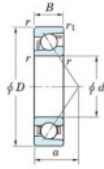

## Kogellager enkele rij 7022-C-FY-JTEKT - 7022-C-FY-JTEKT

<https://www.123kogellager.be/kogellager-behuizing/kogellager/enkele-rij/7022-c-fy-jtekt>

Boundary dimensions

Bearing No.	Boundary dimensions(mm)						Basic load ratings(kN)		Fatigue load factor		Limiting speeds(min-1) Grease lub.
	d	D	B	r1(mm)	r(mm)	Cr	Cor	Cu	f0		
7022C FY	110	170	28	2	1	126	101	4.85	15.7	5800	

## PRODUCTKENMERKEN

Merk	JTEKT
N° Ean13	3616060642714
Binnendiameter	110 mm
Buitendiameter	170 mm
Dikte	28 mm
Grenstoerental	5800 rpm
Dynamische belasting	126 kN
Statische belasting	101 kN
Verpakking	1