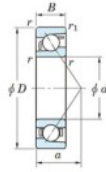

Kogellager enkele rij 7222-FY-JTEKT - 7222-FY-JTEKT

<https://www.123kogellager.be/kogellager-behuizing/kogellager/enkele-rij/7222-fy-jtekt>

Boundary dimensions

Single row angular bearing

Bearing No.	Boundary dimensions(mm)					Basic load ratings(kN)		Fatigue load limit(kN)		factor	Limiting speeds(min-1) Grease lub.
	d	D	B	r(mm)	r1(mm)	Cr	C0r	Cu	0		
7222 FY	110	200	38	2.1	1.1	202	148	7.3	-		3700

PRODUCTKENMERKEN

Merk	JTEKT
N° Ean13	3616060642738
Binnendiameter	110 mm
Buitendiameter	200 mm
Dikte	38 mm
Grenstoerental	3700 rpm
Dynamische belasting	202 kN
Statische belasting	148 kN
Verpakking	1

contact@123kogellager.be