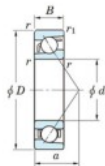

Kogellager enkele rij 7322-C-FY-JTEKT - 7322-C-FY-JTEKT

<https://www.123kogellager.be/kogellager-behuizing/kogellager/enkele-rij/7322-c-fy-jtekt>

Boundary dimensions

Single row angular bearing

Bearing No.	Boundary dimensions(mm)					Basic load ratings(kN)		Fatigue load limit(kN)		factor	Limiting speeds(min-1) Grease lub.
	d	D	B	d1(mm)	r1(mm)	Cr	C0r	Cu	C0u		
7322C FY	110	240	50	3	1.1	311	242	9.4	13.4		4500

PRODUCTKENMERKEN

Merk	JTEKT
N° Ean13	3616060642783
Binnendiameter	110 mm
Binnendiameter	4.331" inch
Buitendiameter	240 mm
Buitendiameter	9.449" inch
Dikte	50 mm
Dikte	1.969" inch
Grenstoerental	4500 rpm
Dynamische belasting	311 kN
Statische belasting	242 kN
Verpakking	1