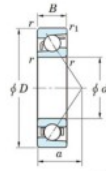

## Kogellager enkele rij 7322-C-FY-JTEKT - 7322-C-FY-JTEKT

<https://www.123kogellager.be/kogellager-behuizing/kogellager/enkele-rij/7322-c-fy-jtekt>

Boundary dimensions

Single row angular bearing

Bearing No.	Boundary dimensions(mm)					Basic load ratings(kN)		Fatigue load limit(kN)		Limiting factor	
	d	D	B	r1(mm)	r2(mm)	Cr	C0r	Ca	C0a	fD	speeds(min-1) Grease lub.
7322C FY	110	240	50	3	1.1	311	242	9.4	13.4		4500

## PRODUCTKENMERKEN

Merk	JTEKT
N° Ean13	3616060642783
Binnendiameter	110 mm
Buitendiameter	240 mm
Dikte	50 mm
Grenstoerental	4500 rpm
Dynamische belasting	311 kN
Statische belasting	242 kN
Verpakking	1