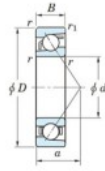

Kogellager enkele rij 7924-C-FY-JTEKT - 7924-C-FY-JTEKT

<https://www.123kogellager.be/kogellager-behuizing/kogellager/enkele-rij/7924-c-fy-jtekt>

Boundary dimensions

Single row angular bearing

Bearing No.	Boundary dimensions(mm)					Basic load ratings(kN)		Fatigue load limit(kN)		factor f0	Limiting speeds(min-1) Grease lub.
	d	D	B	r1(min)	r1(max)	Cr	Cor	Ca	C0		
7924C FY	120	165	22	1.1	0.6	89.7	81.2	3.55	16.5		5900

PRODUCTKENMERKEN

Merk	JTEKT
N° Ean13	3616060642806
Binnendiameter	120 mm
Buitendiameter	165 mm
Dikte	22 mm
Grenstoerental	5900 rpm
Dynamische belasting	89.7 kN
Statische belasting	81.2 kN
Verpakking	1

contact@123kogellager.be