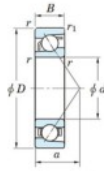

Kogellager enkele rij 7024-B-FY-JTEKT - 7024-B-FY-JTEKT

<https://www.123kogellager.be/kogellager-behuizing/kogellager/enkele-rij/7024-b-fy-jtekt>

Boundary dimensions

Single row angular bearing

Bearing No.	Boundary dimensions(mm)					Basic load ratings(kN)		Fatigue load limit(kN)		Limiting speeds(min-1) Grease lub.
	d	D	B	r(mm)	r1(mm)	Cr	Cor	Cu	fu	
7024B FY	120	180	28	2	1	108	93	3.95	-	2900

PRODUCTKENMERKEN

Merk	JTEKT
N° Ean13	3616060642820
Binnendiameter	120 mm
Buitendiameter	180 mm
Dikte	28 mm
Grenstoerental	2900 rpm
Dynamische belasting	108 kN
Statische belasting	93 kN
Verpakking	1

contact@123kogellager.be