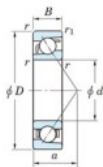

Kogellager enkele rij 7024-FY-JTEKT - 7024-FY-JTEKT

<https://www.123kogellager.be/kogellager-behuizing/kogellager/enkele-rij/7024-fy-jtekt>

Boundary dimensions

Bearing No.	Boundary dimensions (mm)					Basic load ratings (kN)		Fatigue load factor		Limiting speed (min ⁻¹)
	d	D	B	r (mm)	r1 (mm)	C _r	C _{0r}	C _u	f ₀	Grease lub.
7024 FY	120	180	28	2	1	121	103	4.5	-	3900

PRODUCTKENMERKEN

Merk	JTEKT
N° Ean13	3616060642837
Binnendiameter	120 mm
Buitendiameter	180 mm
Dikte	28 mm
Grenstoerental	3900 rpm
Dynamische belasting	121 kN
Statische belasting	103 kN
Verpakking	1

contact@123kogellager.be