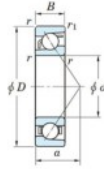

Kogellager enkele rij 7324-B-FY-JTEKT - 7324-B-FY-JTEKT

<https://www.123kogellager.be/kogellager-behuizing/kogellager/enkele-rij/7324-b-fy-jtekt>

Boundary dimensions

Single row angular bearing

Bearing No.	Boundary dimensions(mm)						Basic load ratings(kN)		Fatigue load factor		Limiting
	d	D	B	r(max)	r1(max)	r2(max)	Cr	Cor	Cu	f1	speeds(min-1) Grease lub.
7324B FY	120	260	55	3	1.1		282	231	8.65	-	2200

PRODUCTKENMERKEN

Merk	JTEKT
N° Ean13	3616060642899
Binnendiameter	120 mm
Buitendiameter	260 mm
Dikte	55 mm
Grenstoerental	2200 rpm
Dynamische belasting	282 kN
Statische belasting	231 kN
Verpakking	1

contact@123kogellager.be