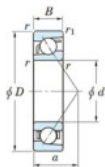

## Kogellager enkele rij 7324-FY-JTEKT - 7324-FY-JTEKT

<https://www.123kogellager.be/kogellager-behuizing/kogellager/enkele-rij/7324-fy-jtekt>

Boundary dimensions

Single row angular bearing

Bearing No.	Boundary dimensions(mm)						Basic load ratings(kN)		Fatigue load limit(kN)		factor f0	Limiting speeds(min-1) Grease lub.
	d	D	B	r max	r1(max)	r2(max)	Cr	Cor	Cu			
7324 FY	120	260	55	3	1.1		308	252	9.45	-	3000	

## PRODUCTKENMERKEN

Merk	JTEKT
N° Ean13	3616060642905
Binnendiameter	120 mm
Buitendiameter	260 mm
Dikte	55 mm
Grenstoerental	3000 rpm
Dynamische belasting	308 kN
Statische belasting	252 kN
Verpakking	1