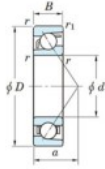

Kogellager enkele rij 7324-FY-JTEKT - 7324-FY-JTEKT

<https://www.123kogellager.be/kogellager-behuizing/kogellager/enkele-rij/7324-fy-jtekt>

Boundary dimensions

Single row angular bearing

Bearing No.	Boundary dimensions(mm)						Basic load ratings(kN)		Fatigue load limit(kN)	factor	Limiting speeds(min-1)
	d	D	B	r(mm)	r1(mm)	r2(mm)	Cr	Cor	Cu	f0	Grease lub.
7324 FY	120	260	55	3	1.1		308	252	9.45	-	3000

PRODUCTKENMERKEN

Merk	JTEKT
N° Ean13	3616060642905
Binnendiameter	120 mm
Buitendiameter	260 mm
Dikte	55 mm
Grenstoerental	3000 rpm
Dynamische belasting	308 kN
Statische belasting	252 kN
Verpakking	1

contact@123kogellager.be