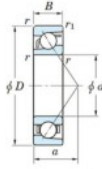

## Kogellager enkele rij 7324-C-FY-JTEKT - 7324-C-FY-JTEKT

<https://www.123kogellager.be/kogellager-behuizing/kogellager/enkele-rij/7324-c-fy-jtekt>

Boundary dimensions

Single row angular bearing

Bearing No.	Boundary dimensions(mm)						Basic load ratings(kN)		Fatigue load factor		Limiting speeds(min-1) (Grease lub.)
	d	D	B	r(mm)	r1(mm)	Cr	C0r	Cu	f0		
7324C FY	120	260	55	3	1.1	331	271	10.2	13.7	4100	

## PRODUCTKENMERKEN

Merk	JTEKT
N° Ean13	3616060642912
Binnendiameter	120 mm
Buitendiameter	260 mm
Dikte	55 mm
Grenstoerental	4100 rpm
Dynamische belasting	331 kN
Statische belasting	271 kN
Verpakking	1