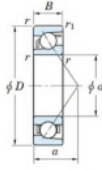

Kogellager enkele rij 7324-C-FY-JTEKT - 7324-C-FY-JTEKT

<https://www.123kogellager.be/kogellager-behuizing/kogellager/enkele-rij/7324-c-fy-jtekt>

Boundary dimensions

Single row angular bearing

Bearing No.	Boundary dimensions(mm)						Basic load ratings(kN)		Fatigue load factor		Limiting speeds(min-1) (Grease lub.)
	d	D	B	r(mm)	r1(mm)	Cr	C0r	Cu	f0		
7324C FY	120	260	55	3	1.1	331	271	10.2	13.7	4100	

PRODUCTKENMERKEN

Merk	JTEKT
N° Ean13	3616060642912
Binnendiameter	120 mm
Buitendiameter	260 mm
Dikte	55 mm
Grenstoerental	4100 rpm
Dynamische belasting	331 kN
Statische belasting	271 kN
Verpakking	1

contact@123kogellager.be