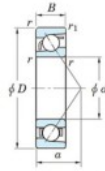

## Kogellager enkele rij HAR-026-C-JTEKT - HAR-026-C-JTEKT

<https://www.123kogellager.be/kogellager-behuizing/kogellager/enkele-rij/har-026-c-jtekt>

Boundary dimensions

Single row angular bearing

Bearing No.	Boundary dimensions(mm)					Basic load ratings(kN)		Fatigue load limit(kN)		factor f <sub>B</sub>	Limiting speeds(min-1) Grease lub.
	d	D	B	r (mm)	r (in)	C <sub>r</sub>	C <sub>0r</sub>	C <sub>u</sub>	C <sub>10</sub>		
HAR026C	130	200	33	2	1	-	48.4	-	8.5	6300	

## PRODUCTKENMERKEN

Merk	JTEKT
N° Ean13	3616060642943
Binnendiameter	130 mm
Buitendiameter	200 mm
Dikte	33 mm
Grenstoerental	6300 rpm
Dynamische belasting	130 kN
Statische belasting	200 kN
Verpakking	1