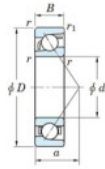

Kogellager enkele rij 7026-FY-JTEKT - 7026-FY-JTEKT

<https://www.123kogellager.be/kogellager-behuizing/kogellager/enkele-rij/7026-fy-jtekt>

Boundary dimensions

Single row angular bearing

Bearing No.	Boundary dimensions(mm)					Basic load ratings(kN)		Fatigue load factor		Limiting speed(min-1) Grease lub.
	d	D	B	r(mm)	r1(mm)	Cr	Cor	Ca	f0	
7026 FY	130	200	33	2	1	147	125	5.25	-	3500

PRODUCTKENMERKEN

Merk	JTEKT
N° Ean13	3616060642967
Binnendiameter	130 mm
Buitendiameter	200 mm
Dikte	33 mm
Grenstoerental	3500 rpm
Dynamische belasting	147 kN
Statische belasting	125 kN
Verpakking	1

contact@123kogellager.be