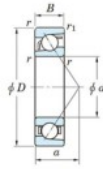

Kogellager enkele rij 7026-C-FY-JTEKT - 7026-C-FY-JTEKT

<https://www.123kogellager.be/kogellager-behuizing/kogellager/enkele-rij/7026-c-fy-jtekt>

Boundary dimensions

Single row angular bearing

Bearing No.	Boundary dimensions(mm)					Basic load ratings(kN)		Fatigue load limit(kN)		factor	Limiting speeds(min-1) Grease lub.
	d	D	B	r1(max)	r1(min)	Cv	C0r	Cu	W		
7026C FY	130	200	33	2	1	161	137	5.95	15.9		4800

PRODUCTKENMERKEN

Merk	JTEKT
N° Ean13	3616060642974
Binnendiameter	130 mm
Buitendiameter	200 mm
Dikte	33 mm
Grenstoerental	4800 rpm
Dynamische belasting	161 kN
Statische belasting	137 kN
Verpakking	1

contact@123kogellager.be