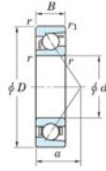

Kogellager enkele rij 7226-B-FY-JTEKT - 7226-B-FY-JTEKT

<https://www.123kogellager.be/kogellager-behuizing/kogellager/enkele-rij/7226-b-fy-jtekt>

Boundary dimensions

Single row angular bearing

Bearing No.	Boundary dimensions(mm)						Basic load ratings(kN)		Fatigue load		Limiting	
	d	D	B	r(mm)	r1(mm)	Cr	Cor	Ca	Co	Factor	speeds(min-1) Grease lub.	
7226B FY	130	230	40	3	1.1	222	180	6.95	-	-	2400	

PRODUCTKENMERKEN

Merk	JTEKT
N° Ean13	3616060642981
Binnendiameter	130 mm
Buitendiameter	230 mm
Dikte	40 mm
Grenstoerental	2400 rpm
Dynamische belasting	222 kN
Statische belasting	180 kN
Verpakking	1

contact@123kogellager.be