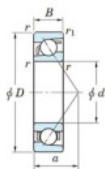

Kogellager enkele rij 7226-FY-JTEKT - 7226-FY-JTEKT

<https://www.123kogellager.be/kogellager-behuizing/kogellager/enkele-rij/7226-fy-jtekt>

Boundary dimensions

Single row angular bearing

Bearing No.	Boundary dimensions(mm)						Basic load ratings(kN)		Fatigue load factor		Limiting speeds(min-1) Grease Lub.
	d	D	B	r(max)	r1(max)	r2(max)	Cr	Cor	Cu	f0	
7226 FY	130	230	40	3	1.1		245	198	7.6	-	3200

PRODUCTKENMERKEN

Merk	JTEKT
N° Ean13	3616060642998
Binnendiameter	130 mm
Buitendiameter	230 mm
Dikte	40 mm
Grenstoerental	3200 rpm
Dynamische belasting	245 kN
Statische belasting	198 kN
Verpakking	1

contact@123kogellager.be