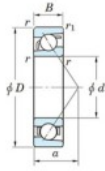

Kogellager enkele rij 7226-FY-JTEKT - 7226-FY-JTEKT

<https://www.123kogellager.be/kogellager-behuizing/kogellager/enkele-rij/7226-fy-jtekt>

Boundary dimensions

Single row angular bearing

Bearing No.	Boundary dimensions(mm)						Basic load ratings(kN)		Fatigue load factor		Limiting speeds(min-1)
	d	D	B	r(max)	r1(max)	r2(max)	Cr	Cor	Cu	f0	Grease lub.
7226 FY	130	230	40	3	1.1		245	198	7.6	-	3200

PRODUCTKENMERKEN

Merk	JTEKT
N° Ean13	3616060642998
Binnendiameter	130 mm
Buitendiameter	230 mm
Dikte	40 mm
Grenstoerental	3200 rpm
Dynamische belasting	245 kN
Statische belasting	198 kN
Verpakking	1

contact@123kogellager.be