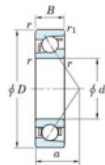

Kogellager enkele rij 7326-C-FY-JTEKT - 7326-C-FY-JTEKT

<https://www.123kogellager.be/kogellager-behuizing/kogellager/enkele-rij/7326-c-fy-jtekt>

Boundary dimensions

Bearing No.	Boundary dimensions (mm)					Basic load ratings (kN)		Fatigue load limit (kN)		factor	Limiting speeds (min ⁻¹) (Grease lub.)
	d	D	B	r/mm	r1/mm	Cr	Cor	Cr	Cor		
7326C FY	130	280	88	4	1.5	368	314	11.3	13.7		3800

PRODUCTKENMERKEN

Merk	JTEKT
N° Ean13	3616060643025
Binnendiameter	130 mm
Buitendiameter	280 mm
Dikte	58 mm
Grenstoerental	3800 rpm
Dynamische belasting	368 kN
Statische belasting	314 kN
Verpakking	1

contact@123kogellager.be