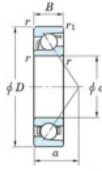

Kogellager enkele rij 7228-B-FY-JTEKT - 7228-B-FY-JTEKT

<https://www.123kogellager.be/kogellager-behuizing/kogellager/enkele-rij/7228-b-fy-jtekt>

Boundary dimensions

Single row angular bearing

Bearing No.	Boundary dimensions(mm)					Basic load ratings(kN)		Fatigue load limit(kN)		factor	Limiting speed(m/min-1) Grease lub.
	d	D	B	r1(mm)	r2(mm)	Cr	Cor	Cu	Co		
7228B FY	140	250	42	3	1.1	247	213	7.85	-	-	2200

PRODUCTKENMERKEN

Merk	JTEKT
N° Ean13	3616060643100
Binnendiameter	140 mm
Buitendiameter	250 mm
Dikte	42 mm
Grenstoerental	2200 rpm
Dynamische belasting	247 kN
Statische belasting	213 kN
Verpakking	1

contact@123kogellager.be