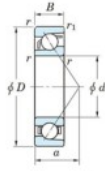

## Kogellager enkele rij 7328-B-FY-JTEKT - 7328-B-FY-JTEKT

<https://www.123kogellager.be/kogellager-behuizing/kogellager/enkele-rij/7328-b-fy-jtekt>

Boundary dimensions

Single row angular bearing

Bearing No.	Boundary dimensions(mm)					Basic load ratings(kN)		Fatigue load limit(kN)		factor	Limiting speeds(min-1) Grease lub.
	d	D	B	r1(mm)	r1(mm)	Cr	C0r	Cu	fu		
7328B FY	140	300	62	4	1.5	378	344	12	-	1900	

## PRODUCTKENMERKEN

Merk	JTEKT
N° Ean13	3616060643131
Binnendiameter	140 mm
Buitendiameter	300 mm
Dikte	62 mm
Grenstoerental	1900 rpm
Dynamische belasting	378 kN
Statische belasting	344 kN
Verpakking	1