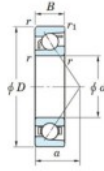

## Kogellager enkele rij 7328-C-FY-JTEKT - 7328-C-FY-JTEKT

<https://www.123kogellager.be/kogellager-behuizing/kogellager/enkele-rij/7328-c-fy-jtekt>

Boundary dimensions

Single row angular bearing

Bearing No.	Boundary dimensions(mm)					Basic load ratings(kN)		Fatigue load limit(kN)		factor f <sub>0</sub>	Limiting speeds(min-1) Grease lub.
	d	D	B	r1(mm)	r2(mm)	C <sub>r</sub>	C <sub>0r</sub>	C <sub>u</sub>	C <sub>0u</sub>		
7328C FY	140	300	62	4	1.5	441	401	14	13.4		3500

## PRODUCTKENMERKEN

Merk	JTEKT
N° Ean13	3616060643155
Binnendiameter	140 mm
Buitendiameter	300 mm
Dikte	62 mm
Grenstoerental	3500 rpm
Dynamische belasting	441 kN
Statische belasting	401 kN
Verpakking	1