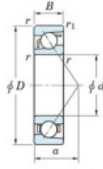

## Kogellager enkele rij HAR-030-C-JTEKT - HAR-030-C-JTEKT

<https://www.123kogellager.be/kogellager-behuizing/kogellager/enkele-rij/har-030-c-jtekt>

Boundary dimensions

Single row angular bearing

Bearing No.	Boundary dimensions(mm)						Basic load ratings(kN)		Fatigue load	factor	Limiting speed(min-1) Grease lub.
	d	D	B	r(mm)	r1(mm)	r2(mm)	Cr	C0r	Cr		
HAR030C	150	225	35	2	1	-	66.1	-	8.5	5300	

## PRODUCTKENMERKEN

Merk	JTEKT
N° Ean13	3616060643186
Binnendiameter	150 mm
Buitendiameter	225 mm
Dikte	35 mm
Grenstoerental	5300 rpm
Statische belasting	66.1 kN
Verpakking	1

[contact@123kogellager.be](mailto:contact@123kogellager.be)