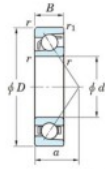

## Kogellager enkele rij 7030-B-FY-JTEKT - 7030-B-FY-JTEKT

<https://www.123kogellager.be/kogellager-behuizing/kogellager/enkele-rij/7030-b-fy-jtekt>

Boundary dimensions

Single row angular bearing

Bearing No.	Boundary dimensions(mm)					Basic load ratings(kN)		Fatigue load limit(kN)		factor	Limiting speed(min-1) Grease lub.
	d	D	B	r1(mm)	r2(mm)	Cr	Cor	Cu	Co		
7030B FY	150	225	35	2.1	1.1	153	138	5.2	-	-	2300

### PRODUCTKENMERKEN

Merk	JTEKT
N° Ean13	3616060643193
Binnendiameter	150 mm
Buitendiameter	225 mm
Dikte	35 mm
Grenstoerental	2300 rpm
Dynamische belasting	153 kN
Statische belasting	138 kN
Verpakking	1