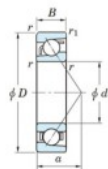

## Kogellager enkele rij 7030-C-FY-JTEKT - 7030-C-FY-JTEKT

<https://www.123kogellager.be/kogellager-behuizing/kogellager/enkele-rij/7030-c-fy-jtekt>

Boundary dimensions

Single row angular bearing

Bearing No.	Boundary dimensions(mm)						Basic load ratings(kN)		Fatigue load limit(kN)		Limiting	
	d	D	B	r(mm)	r1(mm)	r2(mm)	Cr	Cor	Cu	factor	speed(min-1) Grease lub.	
7030C FY	150	225	35	2.1	1.1		188	169	6.7	16.1	4200	

## PRODUCTKENMERKEN

Merk	JTEKT
N° Ean13	3616060643216
Binnendiameter	150 mm
Buitendiameter	225 mm
Dikte	35 mm
Grenstoerental	4200 rpm
Dynamische belasting	188 kN
Statische belasting	169 kN
Verpakking	1