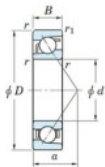

Kogellager enkele rij 7230-B-FY-JTEKT - 7230-B-FY-JTEKT

<https://www.123kogellager.be/kogellager-behuizing/kogellager/enkele-rij/7230-b-fy-jtekt>

Boundary dimensions

Single row angular bearing

Bearing No.	Boundary dimensions(mm)					Basic load ratings(kN)		Fatigue load limit(kN)		factor	Limiting speeds(min-1) Grease lub.
	d	D	B	r(mm)	r1(mm)	Cr	C0r	Cu	C0u		
7230B FY	150	270	45	3	1.1	281	254	9.05	-	-	2000

PRODUCTKENMERKEN

Merk	JTEKT
N° Ean13	3616060643223
Binnendiameter	150 mm
Binnendiameter	5.906" inch
Buitendiameter	270 mm
Buitendiameter	10.63" inch
Dikte	45 mm
Dikte	1.772" inch
Grenstoerental	2000 rpm
Dynamische belasting	281 kN
Statische belasting	254 kN
Verpakking	1