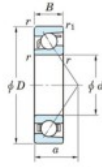

Kogellager enkele rij 7230-C-FY-JTEKT - 7230-C-FY-JTEKT

<https://www.123kogellager.be/kogellager-behuizing/kogellager/enkele-rij/7230-c-fy-jtekt>

Boundary dimensions

Single row angular bearing

Bearing No.	Boundary dimensions(mm)					Basic load ratings(kN)		Fatigue load limit(kN)		factor	Limiting speeds(min-1) Grease lub.
	d	D	B	r1(max)	r2(max)	Cr	Cor	Cu			
7230C FY	150	270	45	3	1.1	338	303	10.8	14.7		3700

PRODUCTKENMERKEN

Merk	JTEKT
N° Ean13	3616060643247
Binnendiameter	150 mm
Buitendiameter	270 mm
Dikte	45 mm
Grenstoerental	3700 rpm
Dynamische belasting	338 kN
Statische belasting	303 kN
Verpakking	1

contact@123kogellager.be