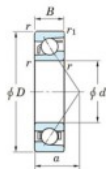

## Kogellager enkele rij 7330-FY-JTEKT - 7330-FY-JTEKT

<https://www.123kogellager.be/kogellager-behuizing/kogellager/enkele-rij/7330-fy-jtekt>

Boundary dimensions

Single row angular bearing

Bearing No.	Boundary dimensions(mm)					Basic load ratings(kN)		Fatigue load limit(kN)		factor f0	Limiting speed(min-1) Grease lub.
	d	D	B	r1(mm)	r1(mm)	Cr	C0r	C0	f0		
7330 FY	150	320	65	4	1.5	434	414	14	-	-	2300

## PRODUCTKENMERKEN

Merk	JTEKT
N° Ean13	3616060643261
Binnendiameter	150 mm
Buitendiameter	320 mm
Dikte	65 mm
Grenstoerental	2300 rpm
Dynamische belasting	434 kN
Statische belasting	414 kN
Verpakking	1