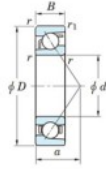

Kogellager enkele rij 7330-C-FY-JTEKT - 7330-C-FY-JTEKT

<https://www.123kogellager.be/kogellager-behuizing/kogellager/enkele-rij/7330-c-fy-jtekt>

Boundary dimensions

Bearing No.	Boundary dimensions(mm)					Basic load ratings(kN)		Fatigue load limit(kN)		factor	Limiting speeds(min-1) Grease lub.
	a	D	B	r1(mm)	r(mm)	Cr	C0r	C0u			
7330C FY	150	320	65	4	1.5	468	445	15	13.7	3200	

PRODUCTKENMERKEN

Merk	JTEKT
N° Ean13	3616060643278
Binnendiameter	150 mm
Buitendiameter	320 mm
Dikte	65 mm
Grenstoerental	3200 rpm
Dynamische belasting	468 kN
Statische belasting	445 kN
Verpakking	1

contact@123kogellager.be