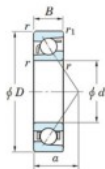

Kogellager enkele rij HAR-032-C-JTEKT - HAR-032-C-JTEKT

<https://www.123kogellager.be/kogellager-behuizing/kogellager/enkele-rij/har-032-c-jtekt>

Boundary dimensions

Single row angular bearing

Bearing No.	Boundary dimensions(mm)					Basic load ratings(kN)		Fatigue load limit(kN)		factor	Limiting speeds(min-1) Grease lub.
	d	D	B	r(mm)	r1(mm)	Cr	Cor	Cu	10		
HAR032C	160	240	38	2.1	1.1	-	72.7	-	8.5	5000	

PRODUCTKENMERKEN

Merk	JTEKT
N° Ean13	3616060643308
Binnendiameter	160 mm
Buitendiameter	240 mm
Dikte	38 mm
Grenstoerental	5000 rpm
Statische belasting	72.7 kN
Verpakking	1

contact@123kogellager.be

CRT4 de Lesquin 60 Rue Du Haut De Sainghin 59273 Fretin FRANCE