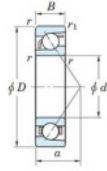

## Kogellager enkele rij HAR-032-C-JTEKT - HAR-032-C-JTEKT

<https://www.123kogellager.be/kogellager-behuizing/kogellager/enkele-rij/har-032-c-jtekt>

Boundary dimensions

Single row angular bearing

Bearing No.	Boundary dimensions(mm)					Basic load ratings(kN)		Fatigue load limit(kN)		factor	Limiting speeds(min-1) Grease lub.
	d	D	B	r(mm)	r1(mm)	Cr	Cor	Cu	Co		
HAR032C	160	240	38	2.1	1.1	-	72.7	-	8.5	5000	

## PRODUCTKENMERKEN

Merk	JTEKT
N° Ean13	3616060643308
Binnendiameter	160 mm
Buitendiameter	240 mm
Dikte	38 mm
Grenstoerental	5000 rpm
Statische belasting	72.7 kN
Verpakking	1

[contact@123kogellager.be](mailto:contact@123kogellager.be)