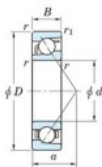

## Kogellager enkele rij 7032-FY-JTEKT - 7032-FY-JTEKT

<https://www.123kogellager.be/kogellager-behuizing/kogellager/enkele-rij/7032-fy-jtekt>

Boundary dimensions

Single row angular bearing

Bearing No.	Boundary dimensions(mm)					Basic load ratings(kN)		Fatigue load limit(kN)		factor	Limiting speeds(min-1) Grease lub.
	d	D	B	r1(max)	r1(min)	C <sub>r</sub>	C <sub>0r</sub>	C <sub>u</sub>	ff		
7032 FY	160	240	38	2.1	1.1	194	176	6.65	-	-	2800

## PRODUCTKENMERKEN

Merk	JTEKT
N° Ean13	3616060643322
Binnendiameter	160 mm
Buitendiameter	240 mm
Dikte	38 mm
Grenstoerental	2800 rpm
Dynamische belasting	194 kN
Statische belasting	176 kN
Verpakking	1