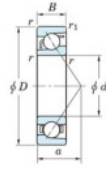

## Kogellager enkele rij 7032-C-FY-JTEKT - 7032-C-FY-JTEKT

<https://www.123kogellager.be/kogellager-behuizing/kogellager/enkele-rij/7032-c-fy-jtekt>

Boundary dimensions

Single row angular bearing

Bearing No.	Boundary dimensions(mm)					Basic load ratings(kN)		Fatigue load factor		Limiting speeds(min-1) Grease Lub.
	d	D	B	r1(mm)	r2(mm)	Cr	Cor	Cu	f0	
7032C FY	160	240	38	2.1	1.1	214	193	7.5	16	3900

## PRODUCTKENMERKEN

Merk	JTEKT
N° Ean13	3616060643339
Binnendiameter	160 mm
Binnendiameter	6.299" inch
Buitendiameter	240 mm
Buitendiameter	9.449" inch
Dikte	38 mm
Dikte	1.496" inch
Grenstoerental	3900 rpm
Dynamische belasting	214 kN
Statische belasting	193 kN
Verpakking	1