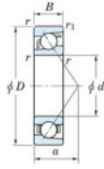

## Kogellager enkele rij 7232-B-FY-JTEKT - 7232-B-FY-JTEKT

<https://www.123kogellager.be/kogellager-behuizing/kogellager/enkele-rij/7232-b-fy-jtekt>

Boundary dimensions

Single row angular bearing

Bearing No.	Boundary dimensions(mm)					Basic load ratings(kN)		Fatigue load limit(kN)		factor	Limiting speeds(min-1) Grease lub.
	d	D	B	r(mm)	r1(mm)	C <sub>r</sub>	C <sub>0r</sub>	C <sub>u</sub>	C <sub>10</sub>		
7232B FY	160	290	48	3	1.1	297	279	9.6	-	-	1800

## PRODUCTKENMERKEN

Merk	JTEKT
N° Ean13	3616060643353
Binnendiameter	160 mm
Buitendiameter	290 mm
Dikte	48 mm
Grenstoerental	1800 rpm
Dynamische belasting	297 kN
Statische belasting	279 kN
Verpakking	1