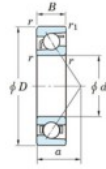

Kogellager enkele rij 7232-C-FY-JTEKT - 7232-C-FY-JTEKT

<https://www.123kogellager.be/kogellager-behuizing/kogellager/enkele-rij/7232-c-fy-jtekt>

Boundary dimensions

Single row angular bearing

Bearing No.	Boundary dimensions(mm)					Basic load ratings(kN)		Fatigue load factor		Limiting speeds(min-1)
	d	D	B	r (mm)	r1 (mm)	Cr	Cor	Cu	f0	Grease lub.
7232C FY	160	290	48	3	1.1	315	333	9.85	15.2	3400

PRODUCTKENMERKEN

Merk	JTEKT
N° Ean13	3616060643360
Binnendiameter	160 mm
Buitendiameter	290 mm
Dikte	48 mm
Grenstoerental	3400 rpm
Dynamische belasting	315 kN
Statische belasting	333 kN
Verpakking	1

contact@123kogellager.be