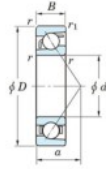

## Kogellager enkele rij 7332-B-FY-JTEKT - 7332-B-FY-JTEKT

<https://www.123kogellager.be/kogellager-behuizing/kogellager/enkele-rij/7332-b-fy-jtekt>

Boundary dimensions

Single row angular bearing

Bearing No.	Boundary dimensions(mm)					Basic load ratings(kN)		Fatigue load limit(kN)	factor	Limiting speeds(min-1)
	d	D	B	r (mm)	r1 (mm)	Cr	Cor	Co	f1	(Grease lub.)
7332B FY	160	340	68	4	1.5	415	416	13.6	-	1600

## PRODUCTKENMERKEN

Merk	JTEKT
N° Ean13	3616060643377
Binnendiameter	160 mm
Buitendiameter	340 mm
Dikte	68 mm
Grenstoerental	1600 rpm
Dynamische belasting	415 kN
Statische belasting	416 kN
Verpakking	1