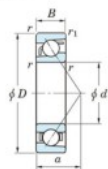

Kogellager enkele rij 7332-B-FY-JTEKT - 7332-B-FY-JTEKT

<https://www.123kogellager.be/kogellager-behuizing/kogellager/enkele-rij/7332-b-fy-jtekt>

Boundary dimensions

Single row angular bearing

Bearing No.	Boundary dimensions(mm)					Basic load ratings(kN)		Fatigue load limit(kN)		factor (f)	Limiting speeds(min-1) (Grease lub.)
	d	D	B	r (mm)	r1 (mm)	Cr	Cor	C0			
7332B FY	160	340	68	4	1.5	415	416	13.6	-	-	1600

PRODUCTKENMERKEN

Merk	JTEKT
N° Ean13	3616060643377
Binnendiameter	160 mm
Buitendiameter	340 mm
Dikte	68 mm
Grenstoerental	1600 rpm
Dynamische belasting	415 kN
Statische belasting	416 kN
Verpakking	1

contact@123kogellager.be