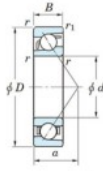

## Kogellager enkele rij 7332-C-FY-JTEKT - 7332-C-FY-JTEKT

<https://www.123kogellager.be/kogellager-behuizing/kogellager/enkele-rij/7332-c-fy-jtekt>

Boundary dimensions

Single row angular bearing

Bearing No.	Boundary dimensions(mm)					Basic load ratings(kN)		Fatigue load limit(kN)		factor	Limiting speeds(min-1) Grease lub.
	d	D	B	dmin	r1(max)	Cr	C0r	Cu	ES		
7332C FY	160	340	68	4	1.5	492	490	16	14		3000

## PRODUCTKENMERKEN

Merk	JTEKT
N° Ean13	3616060643391
Binnendiameter	160 mm
Buitendiameter	340 mm
Dikte	68 mm
Grenstoerental	3000 rpm
Dynamische belasting	492 kN
Statische belasting	490 kN
Verpakking	1