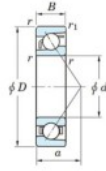

## Kogellager enkele rij 7934-C-FY-JTEKT - 7934-C-FY-JTEKT

<https://www.123kogellager.be/kogellager-behuizing/kogellager/enkele-rij/7934-c-fy-jtekt>

Boundary dimensions

Single row angular bearing

Bearing No.	Boundary dimensions(mm)					Basic load ratings(kN)		Fatigue load limit(kN)		Limiting speeds(min-1)	
	d	D	B	r(mm)	r1(mm)	Cr	Cbr	Cu	f0	Grease lub.	
7934C FY	170	230	28	2	1	157	151	5.75	16.6	3900	

## PRODUCTKENMERKEN

Merk	JTEKT
N° Ean13	3616060643414
Binnendiameter	170 mm
Buitendiameter	230 mm
Dikte	28 mm
Grenstoerental	3900 rpm
Dynamische belasting	157 kN
Statische belasting	151 kN
Verpakking	1