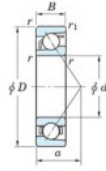

Kogellager enkele rij 7934-C-FY-JTEKT - 7934-C-FY-JTEKT

<https://www.123kogellager.be/kogellager-behuizing/kogellager/enkele-rij/7934-c-fy-jtekt>

Boundary dimensions

Single row angular bearing

Bearing No.	Boundary dimensions(mm)					Basic load ratings(kN)		Fatigue load limit(kN)		Limiting speeds(min-1)	
	d	D	B	r(mm)	r1(mm)	Cr	Cbr	Cu	f0	Grease lub.	
7934C FY	170	230	28	2	1	157	151	5.75	16.6	3900	

PRODUCTKENMERKEN

Merk	JTEKT
N° Ean13	3616060643414
Binnendiameter	170 mm
Buitendiameter	230 mm
Dikte	28 mm
Grenstoerental	3900 rpm
Dynamische belasting	157 kN
Statische belasting	151 kN
Verpakking	1

contact@123kogellager.be