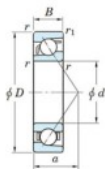

Kogellager enkele rij 7034-FY-JTEKT - 7034-FY-JTEKT

<https://www.123kogellager.be/kogellager-behuizing/kogellager/enkele-rij/7034-fy-jtekt>

Boundary dimensions

Single row angular bearing

Bearing No.	Boundary dimensions(mm)					Basic load ratings(kN)		Fatigue load limit(kN)		factor f0	Limiting speed:(min-1) Grease lub.
	d	D	B	r(mm)	r1(mm)	Cr	CDr	Cu	CU		
7034 FY	170	260	42	2.1	1.1	232	214	7.9	-	-	2600

PRODUCTKENMERKEN

Merk	JTEKT
N° Ean13	3616060643445
Binnendiameter	170 mm
Buitendiameter	260 mm
Dikte	42 mm
Grenstoerental	2600 rpm
Dynamische belasting	232 kN
Statische belasting	214 kN
Verpakking	1

contact@123kogellager.be