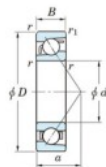

Kogellager enkele rij 7034-C-FY-JTEKT - 7034-C-FY-JTEKT

<https://www.123kogellager.be/kogellager-behuizing/kogellager/enkele-rij/7034-c-fy-jtekt>

Boundary dimensions

Single row angular bearing

Bearing No.	Boundary dimensions (mm)					Basic load ratings (kN)		Fatigue load limit (kN)		Limiting factor	
	d	D	B	r (mm)	r1 (mm)	Cr	C0r	Ca	C0a	f0	speeds (min-1) Grease lub.
7034C FY	170	260	42	2.1	1.1	256	234	8.95	15.9		3600

PRODUCTKENMERKEN

Merk	JTEKT
N° Ean13	3616060643452
Binnendiameter	170 mm
Buitendiameter	260 mm
Dikte	42 mm
Grenstoerental	3600 rpm
Dynamische belasting	256 kN
Statische belasting	234 kN
Verpakking	1

contact@123kogellager.be