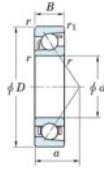

## Kogellager enkele rij 7234-B-FY-JTEKT - 7234-B-FY-JTEKT

<https://www.123kogellager.be/kogellager-behuizing/kogellager/enkele-rij/7234-b-fy-jtekt>

Boundary dimensions

Single row angular bearing

Bearing No.	Boundary dimensions(mm)					Basic load ratings(kN)		Fatigue load limit(kN)		factor	Limiting speeds(min-1) Grease lub.
	d	D	B	r(mm)	r1(mm)	Cr	Cor	Cu	Sp		
<b>7234B FY</b>	170	310	52	4	1.5	306	300	10	-	-	1700

## PRODUCTKENMERKEN

Merk	JTEKT
N° Ean13	3616060643469
Binnendiameter	170 mm
Binnendiameter	6.693" inch
Buitendiameter	310 mm
Buitendiameter	12.205" inch
Dikte	52 mm
Dikte	2.047" inch
Grenstoerental	1700 rpm
Dynamische belasting	306 kN
Statische belasting	300 kN
Verpakking	1