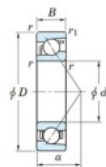

Kogellager enkele rij 7234-C-FY-JTEKT - 7234-C-FY-JTEKT

<https://www.123kogellager.be/kogellager-behuizing/kogellager/enkele-rij/7234-c-fy-jtekt>

Boundary dimensions

Single row angular bearing

Bearing No.	Boundary dimensions(mm)					Basic load ratings(kN)		Fatigue load limits(kN)		factor	Limiting speeds(min-1) Grease lub.
	d	D	B	r(mm)	r1(mm)	Cr	Cor	Cu	10		
7234 FY	170	310	52	4	1.5	340	331	11	-	-	2300

PRODUCTKENMERKEN

Merk	JTEKT
N° Ean13	3616060643483
Binnendiameter	170 mm
Binnendiameter	6.693" inch
Buitendiameter	310 mm
Buitendiameter	12.205" inch
Dikte	52 mm
Dikte	2.047" inch
Grenstoerental	3100 rpm
Dynamische belasting	371 kN
Statische belasting	359 kN
Verpakking	1