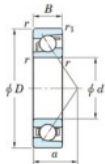

## Kogellager enkele rij 7334-FY-JTEKT - 7334-FY-JTEKT

<https://www.123kogellager.be/kogellager-behuizing/kogellager/enkele-rij/7334-fy-jtekt>

Boundary dimensions

Single row angular bearing

| Bearing No. | Boundary dimensions(mm) |     |    |       |        | Basic load ratings(kN) |     | Fatigue load limit(kN) |    | factor | Limiting speed(min-1)<br>Grease lub. |
|-------------|-------------------------|-----|----|-------|--------|------------------------|-----|------------------------|----|--------|--------------------------------------|
|             | d                       | D   | B  | r(mm) | r1(mm) | Cr                     | Co  | Cu                     | Co |        |                                      |
| 7334B FY    | 170                     | 360 | 72 | 4     | 1.5    | 444                    | 444 | 14.1                   | -  | -      | 1500                                 |

## PRODUCTKENMERKEN

|                      |               |
|----------------------|---------------|
| Merk                 | JTEKT         |
| N° Ean13             | 3616060643506 |
| Binnendiameter       | 170 mm        |
| Buitendiameter       | 360 mm        |
| Dikte                | 72 mm         |
| Grenstoerental       | 2000 rpm      |
| Dynamische belasting | 486 kN        |
| Statische belasting  | 485 kN        |
| Verpakking           | 1             |