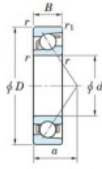

Kogellager enkele rij 7334-C-FY-JTEKT - 7334-C-FY-JTEKT

<https://www.123kogellager.be/kogellager-behuizing/kogellager/enkele-rij/7334-c-fy-jtekt>

Boundary dimensions

Single row angular bearing

Bearing No.	Boundary dimensions(mm)					Basic load ratings(kN)		Fatigue load limit(kN)		factor	Limiting speeds(min-1) (Grease lub.)
	d	D	B	r1(max)	r2(max)	Cr	Cor	Cu	10		
7334C FY	170	360	72	4	1.5	523	321	16.5	13.8		2800

PRODUCTKENMERKEN

Merk	JTEKT
N° Ean13	3616060643513
Binnendiameter	170 mm
Binnendiameter	6.693" inch
Buitendiameter	360 mm
Buitendiameter	14.173" inch
Dikte	72 mm
Dikte	2.835" inch
Grenstoerental	2800 rpm
Dynamische belasting	523 kN
Statische belasting	360 kN
Verpakking	1