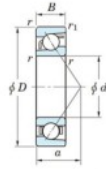

Kogellager enkele rij 7036-B-FY-JTEKT - 7036-B-FY-JTEKT

<https://www.123kogellager.be/kogellager-behuizing/kogellager/enkele-rij/7036-b-fy-jtekt>

Boundary dimensions

Single row angular bearing

Bearing No.	Boundary dimensions(mm)					Basic load ratings(kN)		Fatigue load limit(kN)		factor f0	Limiting speeds(min-1) (Grease lub.)
	d	D	B	r1(min)	r1(max)	C0	C0R	Cu	CuR		
7036B FY	180	280	46	2.1	1.1	237	228	7.95	-	-	1800

PRODUCTKENMERKEN

Merk	JTEKT
N° Ean13	3616060643537
Binnendiameter	180 mm
Buitendiameter	280 mm
Dikte	46 mm
Grenstoerental	1800 rpm
Dynamische belasting	237 kN
Statische belasting	228 kN
Verpakking	1

contact@123kogellager.be