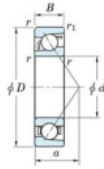

Kogellager enkele rij 7236-FY-JTEKT - 7236-FY-JTEKT

<https://www.123kogellager.be/kogellager-behuizing/kogellager/enkele-rij/7236-fy-jtekt>

Boundary dimensions

Single row angular bearing

Bearing No.	Boundary dimensions(mm)					Basic load ratings(kN)		Fatigue load limit(kN)		factor	Limiting speeds(min-1) (Grease lub.)
	d	D	B	r1(mm)	r2(mm)	C _r	C _{0r}	C _u	C ₁₀		
7236 FY	180	320	52	4	1.5	367	362	11.8	-	-	2200

PRODUCTKENMERKEN

Merk	JTEKT
N° Ean13	3616060643575
Binnendiameter	180 mm
Buitendiameter	320 mm
Dikte	52 mm
Grenstoerental	2200 rpm
Dynamische belasting	367 kN
Statische belasting	362 kN
Verpakking	1

contact@123kogellager.be