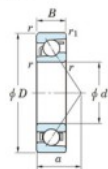

## Kogellager enkele rij 7236-C-FY-JTEKT - 7236-C-FY-JTEKT

<https://www.123kogellager.be/kogellager-behuizing/kogellager/enkele-rij/7236-c-fy-jtekt>

Boundary dimensions

Single row angular bearing

Bearing No.	Boundary dimensions(mm)					Basic load ratings(kN)		Fatigue load limit(kN)	factor	Limiting speeds(min-1)
	d	D	B	r (mm)	r1 (mm)	Cr	C0r	Cu	f0	Grease lub.
7236C FY	180	320	52	4	1.5	400	393	12.8	14.9	3000

## PRODUCTKENMERKEN

Merk	JTEKT
N° Ean13	3616060643582
Binnendiameter	180 mm
Buitendiameter	320 mm
Dikte	52 mm
Grenstoerental	3000 rpm
Dynamische belasting	400 kN
Statische belasting	393 kN
Verpakking	1