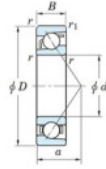

## Kogellager enkele rij 7236-C-FY-JTEKT - 7236-C-FY-JTEKT

<https://www.123kogellager.be/kogellager-behuizing/kogellager/enkele-rij/7236-c-fy-jtekt>

Boundary dimensions

Single row angular bearing

Bearing No.	Boundary dimensions (mm)					Basic load ratings (kN)		Fatigue load limit (kN)	factor	Limiting speeds (min-1)
	d	D	B	r (mm)	r1 (mm)	Cr	C0r	Cu	f0	Grease lub.
7236C FY	180	320	52	4	1.5	400	393	12.8	14.9	3000

## PRODUCTKENMERKEN

Merk	JTEKT
N° Ean13	3616060643582
Binnendiameter	180 mm
Buitendiameter	320 mm
Dikte	52 mm
Grenstoerental	3000 rpm
Dynamische belasting	400 kN
Statische belasting	393 kN
Verpakking	1