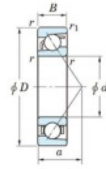

Kogellager enkele rij 7336-FY-JTEKT - 7336-FY-JTEKT

<https://www.123kogellager.be/kogellager-behuizing/kogellager/enkele-rij/7336-fy-jtekt>

Boundary dimensions

Single row angular bearing

Bearing No.	Boundary dimensions(mm)					Basic load ratings(kN)		Fatigue load limit(kN)		factor	Limiting speeds(min-1) Grease lub.
	d	D	B	r (mm)	r1 (mm)	Cr	Cor	Ca	cb		
7336 FY	180	380	75	4	1.5	512	534	16.5	-		1900

PRODUCTKENMERKEN

Merk	JTEKT
N° Ean13	3616060643605
Binnendiameter	180 mm
Buitendiameter	380 mm
Dikte	75 mm
Grenstoerental	1900 rpm
Dynamische belasting	512 kN
Statische belasting	534 kN
Verpakking	1

contact@123kogellager.be