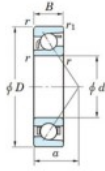

Kogellager enkele rij 7238-B-FY-JTEKT - 7238-B-FY-JTEKT

<https://www.123kogellager.be/kogellager-behuizing/kogellager/enkele-rij/7238-b-fy-jtekt>

Boundary dimensions

Single row angular bearing

Bearing No.	Boundary dimensions(mm)					Basic load ratings(kN)		Fatigue load limit(kN)		factor	Limiting speed(min-1) Grease lub.
	d	D	B	r(mm)	r1(mm)	Cr	C0r	C0	F0		
7238B FY	190	340	55	4	1.5	341	353	11.2	-	-	1500

PRODUCTKENMERKEN

Merk	JTEKT
N° Ean13	3616060643650
Binnendiameter	190 mm
Buitendiameter	340 mm
Dikte	55 mm
Grenstoerental	1500 rpm
Dynamische belasting	341 kN
Statische belasting	353 kN
Verpakking	1

contact@123kogellager.be