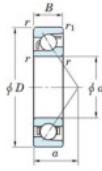

## Kogellager enkele rij 7338-B-FY-JTEKT - 7338-B-FY-JTEKT

<https://www.123kogellager.be/kogellager-behuizing/kogellager/enkele-rij/7338-b-fy-jtekt>

Boundary dimensions

Single row angular bearing

Bearing No.	Boundary dimensions(mm)						Basic load ratings(kN)		Fatigue load limit(kN)		factor	Limiting speed(min-1) Grease lub.
	d	D	B	r(mm)	r1(mm)	r2(mm)	Cr	C0r	Cu	fu		
7338B FY	190	400	78	5	2	514	548	16.5	-	-	1300	

## PRODUCTKENMERKEN

Merk	JTEKT
N° Ean13	3616060643681
Binnendiameter	190 mm
Buitendiameter	400 mm
Dikte	78 mm
Grenstoerental	1300 rpm
Dynamische belasting	514 kN
Statische belasting	548 kN
Verpakking	1