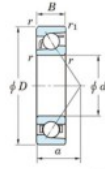

## Kogellager enkele rij 7338-FY-JTEKT - 7338-FY-JTEKT

<https://www.123kogellager.be/kogellager-behuizing/kogellager/enkele-rij/7338-fy-jtekt>

Boundary dimensions

Single row angular bearing

Bearing No.	Boundary dimensions(mm)					Basic load ratings(kN)		Fatigue load limit(kN)		factor	Limiting speeds(min-1) Grease lub.
	d	D	B	r1(mm)	r2(mm)	Cr	CD	Cu	f0		
7338 FY	190	400	78	5	2	563	598	18	-	-	1800

## PRODUCTKENMERKEN

Merk	JTEKT
N° Ean13	3616060643698
Binnendiameter	190 mm
Buitendiameter	400 mm
Dikte	78 mm
Grenstoerental	1800 rpm
Dynamische belasting	563 kN
Statische belasting	598 kN
Verpakking	1